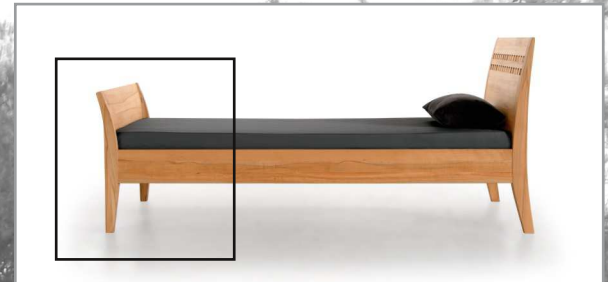

Bett B-BASIC
Eiche massiv, natur geölt,
mit Polster-Einsteckrückenlehne PR-F und
N-BOX 41 (2 Schübe)

Bett B-BASIC

Amerikan. Nussbaum massiv, natur geölt,
mit Polster-Einsteckrückenlehne Form AP und
S-BOX 41 (2 Schübe)

Aluminium-
Fußabschluss
(Option)

Rahmenhöhe von
42 cm bis 50 cm
durch Fußerhöhung in
Zentimeterschritten
(Option)

Bett VALEO

Amerikan. Splint-Nussbaum, natur geölt,
mit Aluminium-Fußabschluss und Nachttisch
XANADU

Bett VALEO
Kernbuche massiv, natur geölt

Bett VALEO
Eiche-wengé, Glanzgrad natur-matt

Bett VALEO
Buche, weiß lackiert, mit Rundtisch VIDA

Bett VALEO
Amerikan. Kirschbaum, natur geölt

Bett VALEO
Eiche, weiß geölt