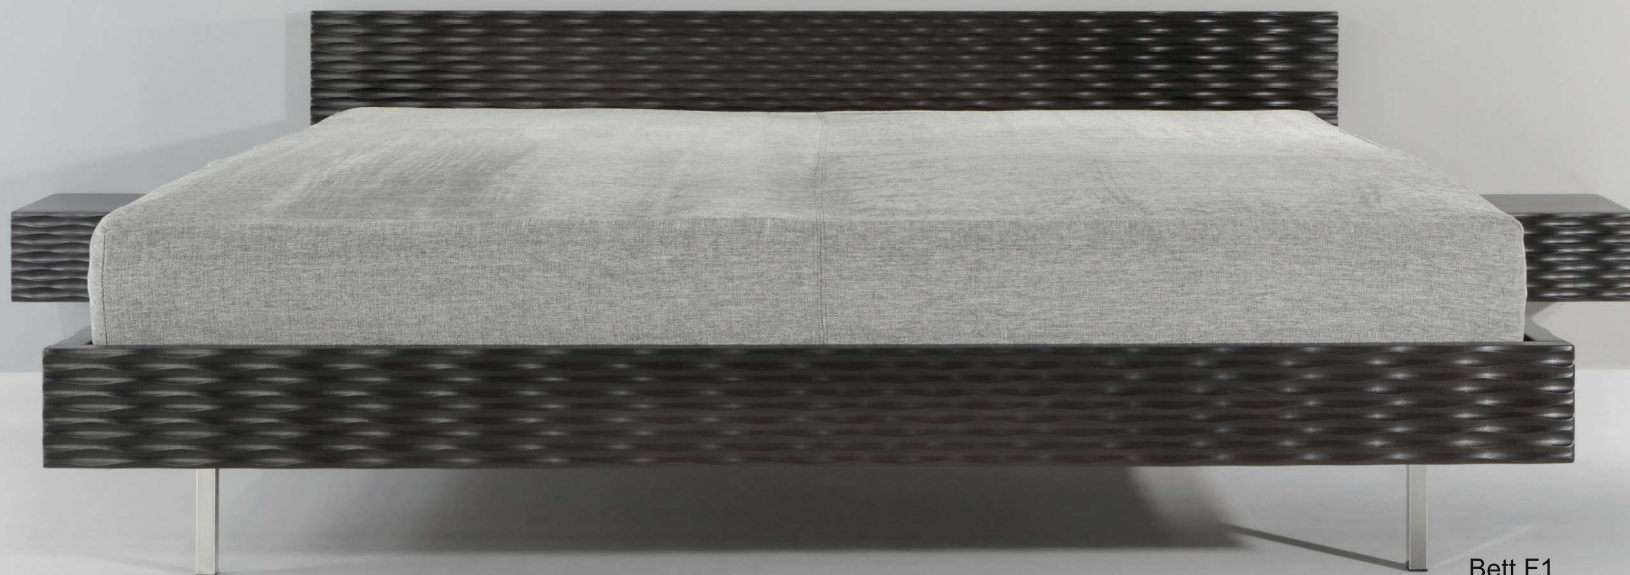

Bett VESTIAGO
Buche, weiß lackiert, mit Nachtisch XANADU

Liege CM-BASIC
Eiche massiv, natur geölt

Bett CM1
Eiche massiv, natur geölt

Bett CM2
Eiche massiv, natur geölt

Bett CM3
Eiche massiv, natur geölt

Liege L-BASIC
Kernbuche massiv, natur geölt

Bett L1
Kernbuche massiv, natur geölt

Liege F-BASIC
Buche-grau

Liege F-BASIC
Buche-grau mit Poster-Einsteck-
Rückenlehne Form AP

Bett F1
Kernbuche massiv, natur geölt, mit
Beistelltisch MESA

Bett F1
Buche-grau, FüÙe verchromt

Bett F1
Buche-wengé, mit Nachttischen FLYBOX, Bettfüße
verchromt, mit "WOODWAVES"-Relief-Oberfläche
unten: Kernbuche massiv, natur geölt

Bett F2
Eiche natur geölt, mit "WOODWAVES"-Relief-
Oberfläche und NIGHTBOX 41